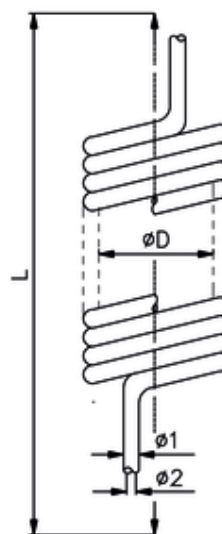

# Rohrwendel PA12

Farbe: blau  
PA12 helical tube, blue colour

<i>ITV</i>	<i>Ø1</i>	<i>Ø2</i>	<i>ØD</i>	<i>L</i>
427105	8	6	80	2,5 m