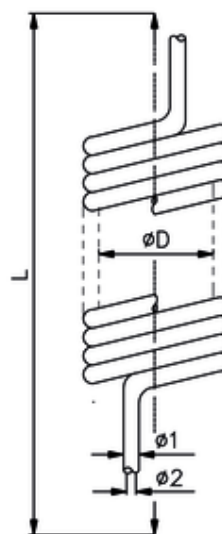

Rohrwendel PA12

Farbe: blau
PA12 helical tube, blue colour

<i>ITV</i>	<i>Ø1</i>	<i>Ø2</i>	<i>ØD</i>	<i>L</i>
427109	10	8	90	2,5 m