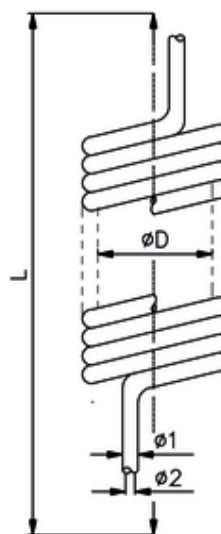

Rohrwendel PA12

Farbe: blau
PA12 helical tube, blue colour

<i>ITV</i>	<i>Ø1</i>	<i>Ø2</i>	<i>ØD</i>	<i>L</i>
427114	12	9	90	5 m