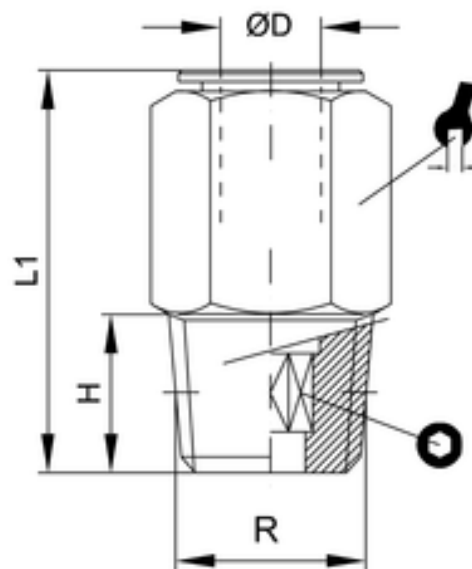

HDX 11

Gerade Einschraubverschraubung kon.
Straight male adaptor conical

Hier der Text für das Datenblatt wenn es keinen Typ-Text gibt.

ITV	ØD	R	H	L1	i _{sw}	sw
H110406	4	M6x1	8	25	2,5	10