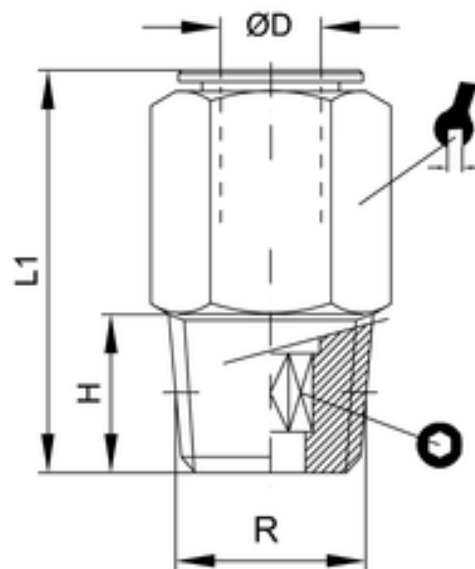

HDX 11

Gerade Einschraubverschraubung kon.
Straight male adaptor conical

Hier der Text für das Datenblatt wenn es keinen Typ-Text gibt.

ITV	ØD	R	H	L1	i _{sw}	sw
H110408	4	M8x1	8	22	3	10