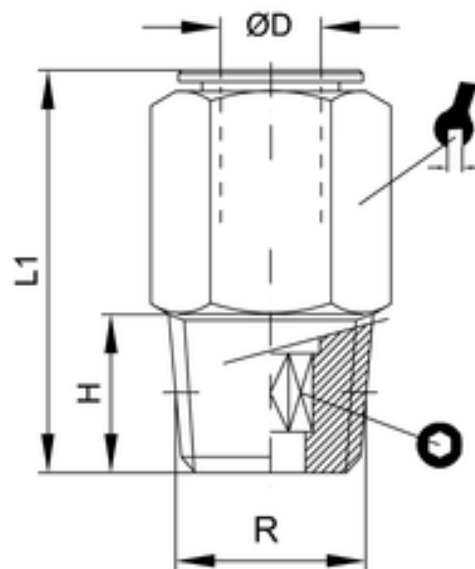

HDX 11

Gerade Einschraubverschraubung kon.
Straight male adaptor conical

Hier der Text für das Datenblatt wenn es keinen Typ-Text gibt.

ITV	ØD	R	H	L1	i _{sw}	s _w
H110418	4	R1/8	7,5	21	3	10