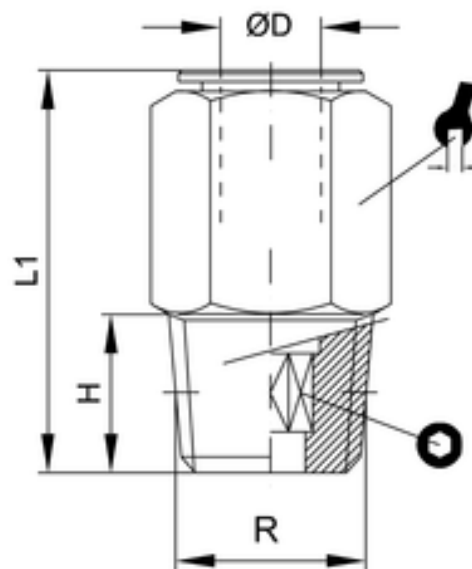

HDX 11

Gerade Einschraubverschraubung kon.
Straight male adaptor conical

Hier der Text für das Datenblatt wenn es keinen Typ-Text gibt.

ITV	ØD	R	H	L1	i _{sw}	sw
H110608	6	M8x1	8	28	4	12