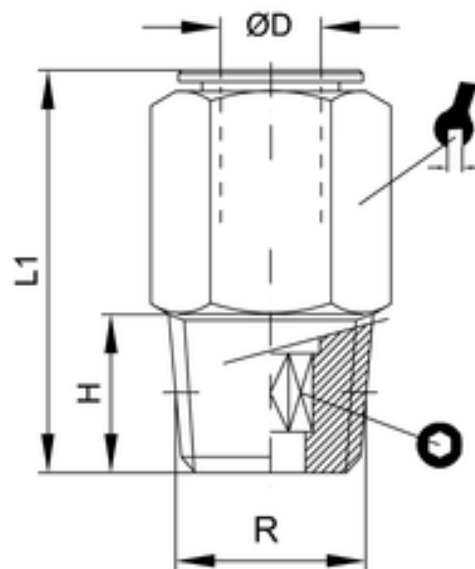

HDX 11

Gerade Einschraubverschraubung kon.
Straight male adaptor conical

Hier der Text für das Datenblatt wenn es keinen Typ-Text gibt.

ITV	ØD	R	H	L1	iSW	SW
H110610	6	M10x1	8	24,5	4	12