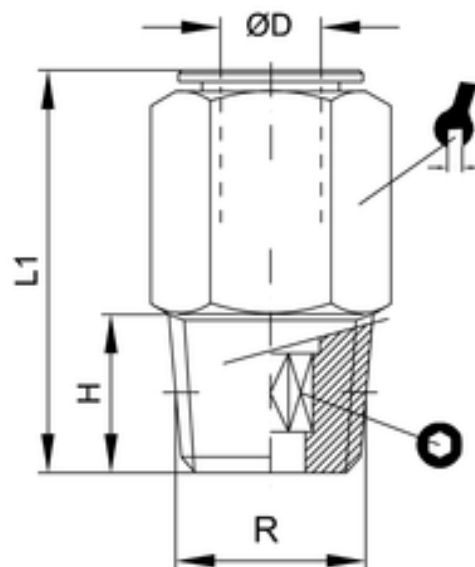

HDX 11

Gerade Einschraubverschraubung kon.
Straight male adaptor conical

Hier der Text für das Datenblatt wenn es keinen Typ-Text gibt.

| ITV | ØD | R | H | L1 | i _{sw} | sw |
|---------|----|------|----|----|-----------------|----|
| H110614 | 6 | R1/4 | 11 | 26 | 4 | 14 |