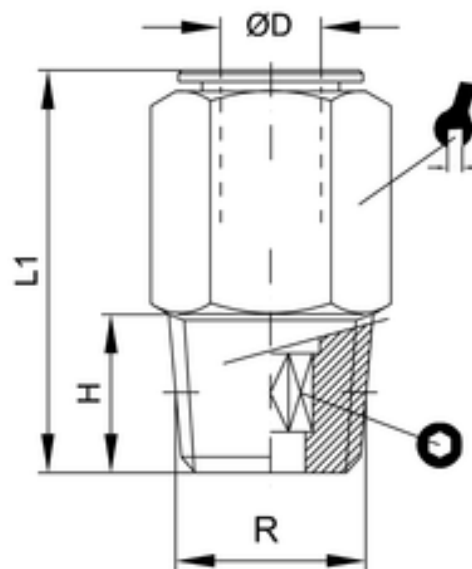

HDX 11

Gerade Einschraubverschraubung kon.
Straight male adaptor conical

Hier der Text für das Datenblatt wenn es keinen Typ-Text gibt.

ITV	ØD	R	H	L1	i _{sw}	sw
H110618	6	R1/8	7,5	24	4	12