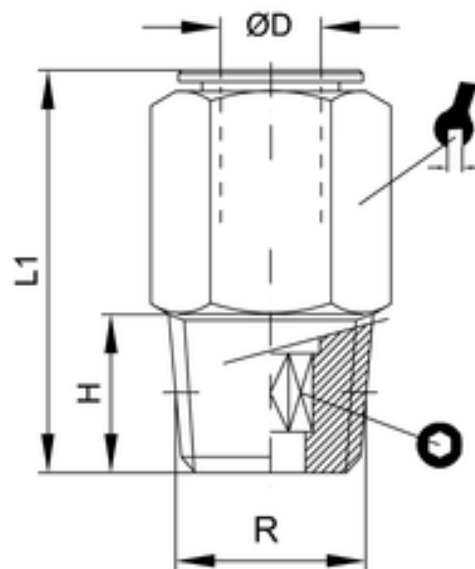

HDX 11

Gerade Einschraubverschraubung kon.
Straight male adaptor conical

Hier der Text für das Datenblatt wenn es keinen Typ-Text gibt.

ITV	ØD	R	H	L1	i _{sw}	sw
H120406	4	M6x0,75	6	23	2,5	10