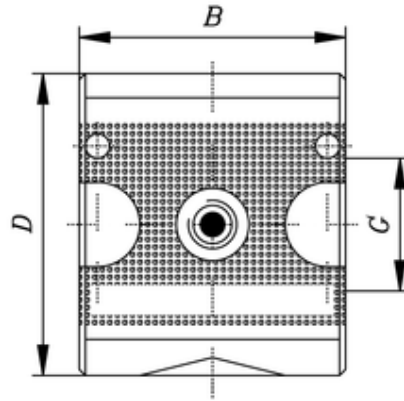

T-Verteiler

T-distributor
Distributore a T

ITV	G	NI/min	B	D
152701	G3/4	11.000	70	73

max. Betriebsdruck	16 bar
max. Inlet pressure	16 bar
Pressione max di ingresso	16 bar
max. Temperatur bei 10 bar	+60 °C
max. temperature at 10 bar	+60 °C
Temperatura max a 10 bar	+60 °C
Einbauposition	beliebig
Mounting position	any position
Posizione di montaggio	in qualsiasi posizione
Befestigung	Winkel oder 2 Bohrungen
Fortify	elbow or 2 drillings
Fissaggio	staffa o 2 fori