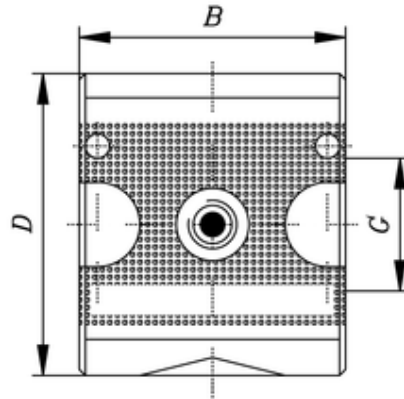

T-Verteiler

T-distributor
Distributore a T

ITV	G	NI/min	B	D
152701	G3/4	11.000	70	73

max. Betriebsdruck	16 bar
max. Inlet pressure	16 bar
Pressione max di ingresso	16 bar
max. Temperatur bei 10 bar	+60 °C
max. temperature at 10 bar	+60 °C
Temperatura max a 10 bar	+60 °C
Einbauposition	beliebig
Mounting position	any position
Posizione di montaggio	in qualsiasi posizione
Befestigung	Winkel oder 2 Bohrungen
Fortify	elbow or 2 drillings
Fissaggio	staffa o 2 fori