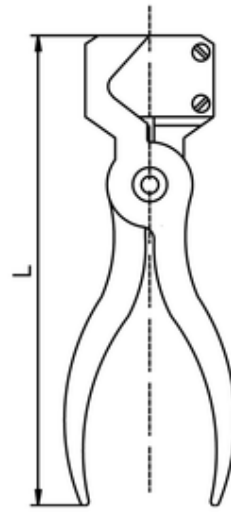

Schlauchabschneider

Tube scissor

**ITV**

2017002

Ø

-12 mm

L

135