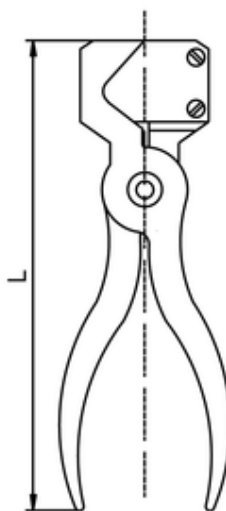

# Schlauchabschneider

Tube scissor  
Pinza taglia tubi

ITV

2017003

Ø

-25 mm

L

185