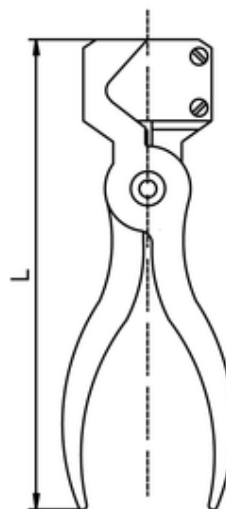

Schlauchabschneider

Tube scissor

**ITV**

2017003

Ø

-25 mm

L

185