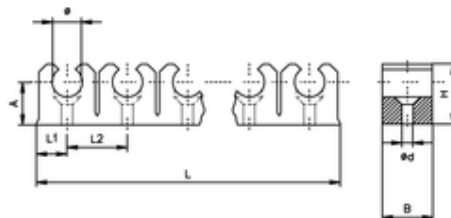

Klemmleiste

für Kunststoffrohr
Tube anchorage
Fissatubi

ITV	Ø	N	L	L1	L2	A	B	H	Ød
302000	4-5	10	100,4	5,2	10	6	14	9	2,4