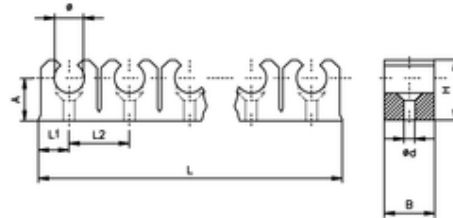

Klemmleiste

für Kunststoffrohr
Tube anchorage
Fissatubi

ITV	Ø	N	L	L1	L2	A	B	H	Ød
302001	6	10	110,4	5,2	11	5,5	14	9	3