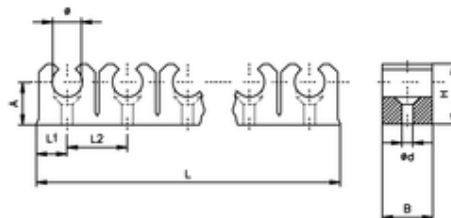

Klemmleiste

für Kunststoffrohr
Tube anchorage
Fissatubi

ITV	Ø	N	L	L1	L2	A	B	H	Ød
302002	8	10	140,4	6,4	14,2	7,5	15	12,5	2,8