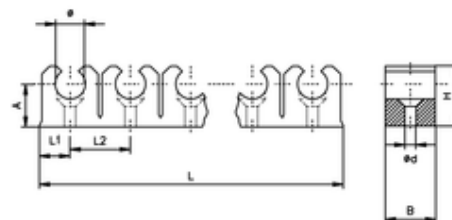

# Klemmleiste

für Kunststoffrohr  
Tube anchorage

<i>ITV</i>	<i>Ø</i>	<i>N</i>	<i>L</i>	<i>L1</i>	<i>L2</i>	<i>A</i>	<i>B</i>	<i>H</i>	<i>Ød</i>
302002	8	10	140,4	6,4	14,2	7,5	15	12,5	2,8