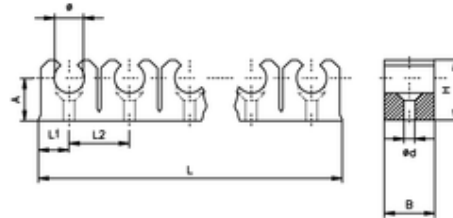

Klemmleiste

für Kunststoffrohr
Tube anchorage
Fissatubi

ITV	Ø	N	L	L1	L2	A	B	H	Ød
302003	10	6	110	8,6	20,4	9	18	15	2,8