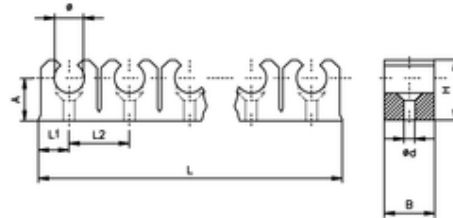

Klemmleiste

für Kunststoffrohr
Tube anchorage
Fissatubi

ITV	Ø	N	L	L1	L2	A	B	H	Ød
302004	11,5	6	110,4	8,75	20,2	10	18	16	2,8