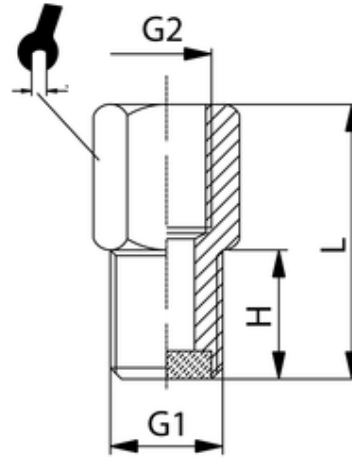

# AM

Schalldämpfer  
Silencer  
Silenziatore M.F.

ITV	G1	G2	H	L	sw
303173	G1/4	G1/4	15	36	19