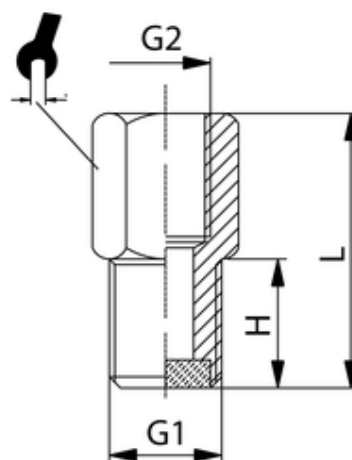

AM

Schalldämpfer
Silencer

<i>ITV</i>	<i>G1</i>	<i>G2</i>	<i>H</i>	<i>L</i>	<i>SW</i>
303173	G1/4	G1/4	15	36	19