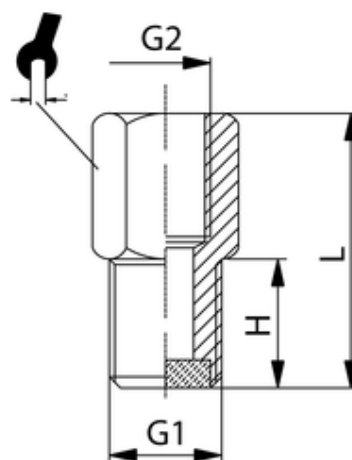

AMSchalldämpfer
Silencer

<i>ITV</i>	<i>G1</i>	<i>G2</i>	<i>H</i>	<i>L</i>	<i>SW</i>
303174	G3/8	G3/8	27	45	27