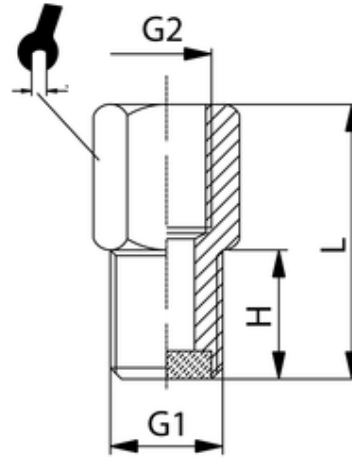

# AM

Schalldämpfer  
Silencer  
Silenziatore M.F.

ITV	G1	G2	H	L	sw
303175	G1/2	G1/2	27	50	30