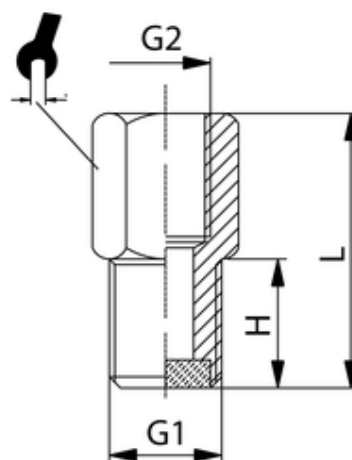

AM

Schalldämpfer  
Silencer

<i>ITV</i>	<i>G1</i>	<i>G2</i>	<i>H</i>	<i>L</i>	<i>SW</i>
303175	G1/2	G1/2	27	50	30