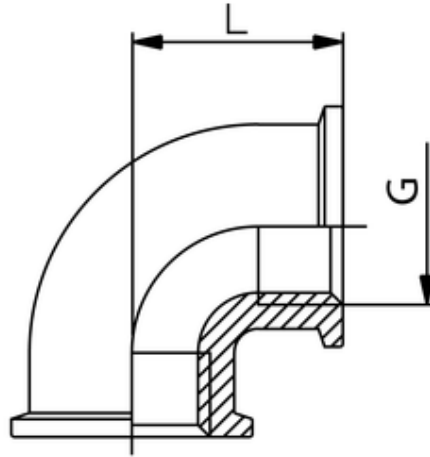

# Winkel 90°

Blank, Innen-Innengewinde  
Female elbow 90°, uncoated  
Gomito F.F., giallo

ITV	G	H	L1	L2
401639	G1 1/2	21	57	57

<b>Betriebstemperatur:</b>	max. 150°C
<b>Betriebsdruck:</b>	bis 60bar
<b>Werkstoff:</b>	Messing vernickelt/ blank CW614N und CW617N
<b>Gewinde:</b>	zyl. Gewinde DIN 3852 kon. Gewinde DIN 3858
<b>Medium:</b>	Luft, Wasser, Öl, Dampf, etc.

<b>Operating temperature:</b>	max. 150°C
<b>Operating pressure:</b>	up to 60bar
<b>Material:</b>	brass nickel-plated/ polished CW614N and CW617N
<b>Thread:</b>	cyl. thread DIN 3852 con. thread DIN 3858
<b>Medium:</b>	Air, water, oil, steam, etc.