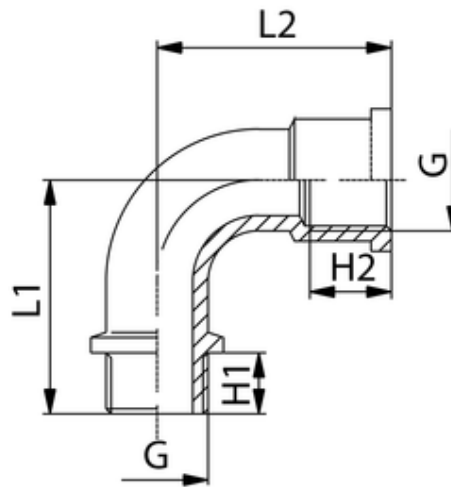

# Winkel 90°

Innen-Außen, blank  
Male-female elbow, uncoated  
Gomito M.F., giallo

ITV	G	H2	L2	H1	L1
401645	G1/2	11	30	11	31

<b>Betriebstemperatur:</b>	max. 150°C
<b>Betriebsdruck:</b>	bis 60bar
<b>Werkstoff:</b>	Messing vernickelt/ blank CW614N und CW617N
<b>Gewinde:</b>	zyl. Gewinde DIN 3852 kon. Gewinde DIN 3858
<b>Medium:</b>	Luft, Wasser, Öl, Dampf, etc.

<b>Operating temperature:</b>	max. 150°C
<b>Operating pressure:</b>	up to 60bar
<b>Material:</b>	brass nickel-plated/ polished CW614N and CW617N
<b>Thread:</b>	cyl. thread DIN 3852 con. thread DIN 3858
<b>Medium:</b>	Air, water, oil, steam, etc.