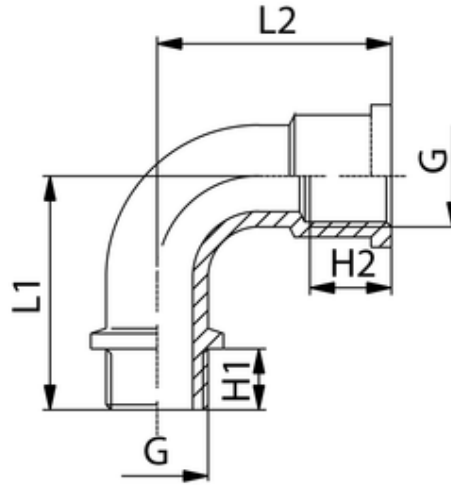

Winkel 90°

Innen-Außen, blank
Male-female elbow, uncoated
Gomito M.F., giallo

| ITV | G | H2 | L2 | H1 | L1 |
|--------|------|----|----|----|----|
| 401646 | G3/4 | 15 | 38 | 12 | 42 |

| | |
|----------------------------|--|
| Betriebstemperatur: | max. 150°C |
| Betriebsdruck: | bis 60bar |
| Werkstoff: | Messing vernickelt/ blank CW614N und CW617N |
| Gewinde: | zyl. Gewinde DIN 3852 kon. Gewinde DIN 3858 |
| Medium: | Luft, Wasser, Öl, Dampf, etc. |

| | |
|-------------------------------|---|
| Operating temperature: | max. 150°C |
| Operating pressure: | up to 60bar |
| Material: | brass nickel-plated/ polished CW614N and CW617N |
| Thread: | cyl. thread DIN 3852 con. thread DIN 3858 |
| Medium: | Air, water, oil, steam, etc. |