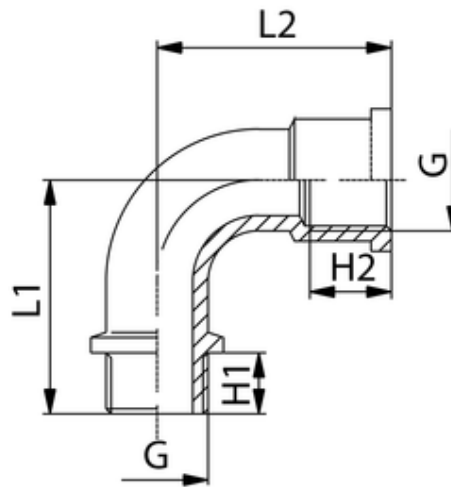

# Winkel 90°

Innen-Außen, blank  
Male-female elbow, uncoated  
Gomito M.F., giallo

ITV	G	H2	L2	H1	L1
401647	G1	20	44	17	43

<b>Betriebstemperatur:</b>	max. 150°C
<b>Betriebsdruck:</b>	bis 60bar
<b>Werkstoff:</b>	Messing vernickelt/ blank CW614N und CW617N
<b>Gewinde:</b>	zyl. Gewinde DIN 3852 kon. Gewinde DIN 3858
<b>Medium:</b>	Luft, Wasser, Öl, Dampf, etc.

<b>Operating temperature:</b>	max. 150°C
<b>Operating pressure:</b>	up to 60bar
<b>Material:</b>	brass nickel-plated/ polished CW614N and CW617N
<b>Thread:</b>	cyl. thread DIN 3852 con. thread DIN 3858
<b>Medium:</b>	Air, water, oil, steam, etc.