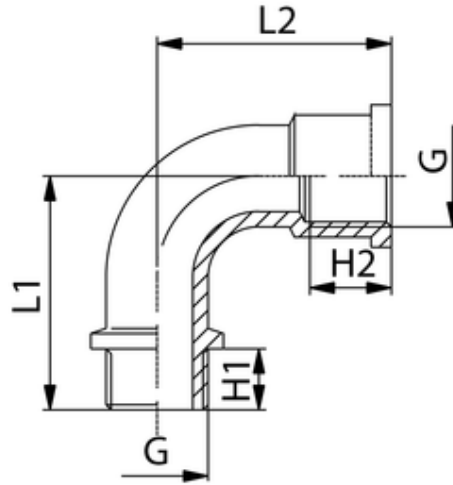

# Winkel 90°

Innen-Außen, blank  
Male-female elbow, uncoated  
Gomito M.F., giallo

ITV	G	H2	L2	H1	L1
401648	G1 1/4	19	53	18	57

<b>Betriebstemperatur:</b>	max. 150°C
<b>Betriebsdruck:</b>	bis 60bar
<b>Werkstoff:</b>	Messing vernickelt/ blank CW614N und CW617N
<b>Gewinde:</b>	zyl. Gewinde DIN 3852 kon. Gewinde DIN 3858
<b>Medium:</b>	Luft, Wasser, Öl, Dampf, etc.

<b>Operating temperature:</b>	max. 150°C
<b>Operating pressure:</b>	up to 60bar
<b>Material:</b>	brass nickel-plated/ polished CW614N and CW617N
<b>Thread:</b>	cyl. thread DIN 3852 con. thread DIN 3858
<b>Medium:</b>	Air, water, oil, steam, etc.