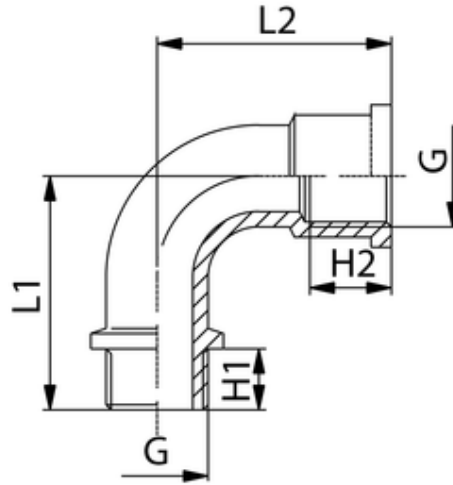

# Winkel 90°

Innen-Außen, blank  
Male-female elbow, uncoated  
Gomito M.F., giallo

ITV	G	H2	L2	H1	L1
401649	G1 1/2	20	60	21	62

<b>Betriebstemperatur:</b>	max. 150°C
<b>Betriebsdruck:</b>	bis 60bar
<b>Werkstoff:</b>	Messing vernickelt/ blank CW614N und CW617N
<b>Gewinde:</b>	zyl. Gewinde DIN 3852 kon. Gewinde DIN 3858
<b>Medium:</b>	Luft, Wasser, Öl, Dampf, etc.

<b>Operating temperature:</b>	max. 150°C
<b>Operating pressure:</b>	up to 60bar
<b>Material:</b>	brass nickel-plated/ polished CW614N and CW617N
<b>Thread:</b>	cyl. thread DIN 3852 con. thread DIN 3858
<b>Medium:</b>	Air, water, oil, steam, etc.