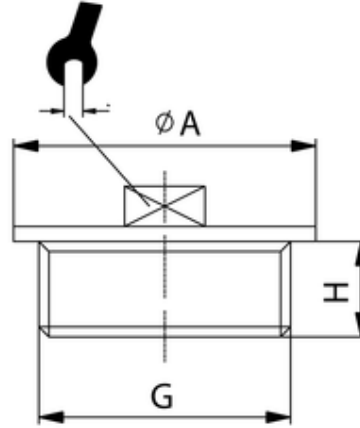

# Stopfen - blank

Stopfen - blank  
Parallel male plug - uncoated  
Tappo, giallo

ITV	G	H	$\varnothing A$	sw
401718	G1 1/4	13	48	19

<b>Betriebstemperatur:</b>	max. 150°C
<b>Betriebsdruck:</b>	bis 60bar
<b>Werkstoff:</b>	Messing vernickelt/ blank CW614N und CW617N
<b>Gewinde:</b>	zyl. Gewinde DIN 3852 kon. Gewinde DIN 3858
<b>Medium:</b>	Luft, Wasser, Öl, Dampf, etc.

<b>Operating temperature:</b>	max. 150°C
<b>Operating pressure:</b>	up to 60bar
<b>Material:</b>	brass nickel-plated/ polished CW614N and CW617N
<b>Thread:</b>	cyl. thread DIN 3852 con. thread DIN 3858
<b>Medium:</b>	Air, water, oil, steam, etc.