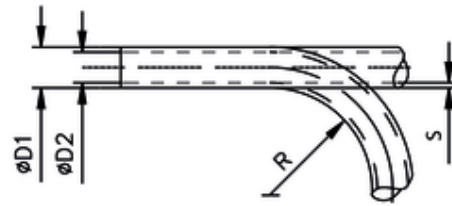

# PU - Schläuche aus Polyurethan

Farbe: gelb  
Polyurethane tube, yellow colour

<i>ITV</i>	<i>ØD1</i>	<i>ØD2</i>	<i>S</i>	<i>R</i>	<i>P</i>
422411	6	4	1	18	13

R = Biegeradius / bending radius  
P = Druck [bar] / pressure [bar]