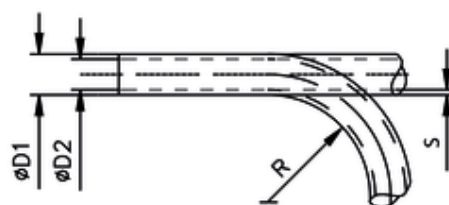

# PU - Schläuche aus Polyurethan

Farbe: grün  
Polyurethane tube, green colour

<i>ITV</i>	<i>øD1</i>	<i>øD2</i>	<i>S</i>	<i>R</i>	<i>P</i>
422611	6	4	1	18	13

R = Biegeradius / bending radius

P = Druck [bar] / pressure [bar]