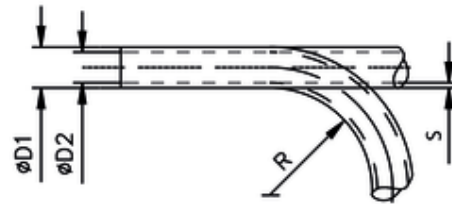

# PVU - Druckluftschlauch synthesefadenarmiert

Farbe: blau  
PVU reinforced plastic tube, blue colour

<i>ITV</i>	<i>øD1</i>	<i>øD2</i>	<i>S</i>	<i>R</i>	<i>P</i>
423111	6,2	4	11	50	40

R = Biegeradius / bending radius  
P = Druck [bar] / pressure [bar]