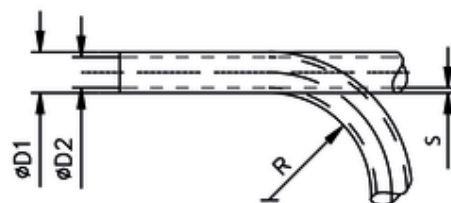

PVU - Druckluftschlauch synthesefadenarmiert

Farbe: Blau

PVU reinforced plastic tube, blue colour

Tubo per aria compressa rinforzato - azzurro

ITV	ØD1	ØD2	S	R	P
423111	6,2	4	11	50	40

R = Biegeradius / Bending radius / Raggio di curvatura P = Druck [bar] / Pressure [bar] / Pressione di esercizio [bar]