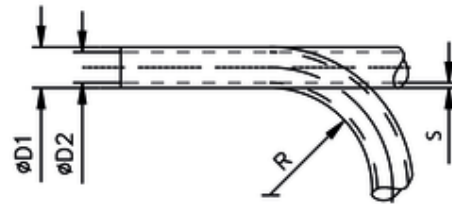

PVU - Druckluftschlauch synthesefadenarmiert

Farbe: blau
PVU reinforced plastic tube, blue colour

<i>ITV</i>	<i>øD1</i>	<i>øD2</i>	<i>S</i>	<i>R</i>	<i>P</i>
423113	8,2	6	1,1	60	40

R = Biegeradius / bending radius
P = Druck [bar] / pressure [bar]