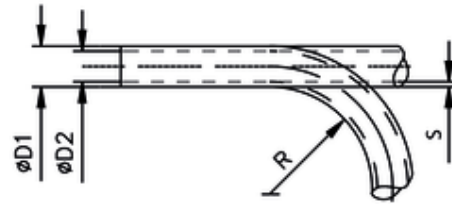

PVU - Druckluftschlauch synthesefadenarmiert

Farbe: Blau

PVU reinforced plastic tube, blue colour

Tubo per aria compressa rinforzato - azzurro

ITV	ØD1	ØD2	S	R	P
423113	8,2	6	1,1	60	40

R = Biegeradius / Bending radius / Raggio di curvatura P = Druck [bar] / Pressure [bar] / Pressione di esercizio [bar]