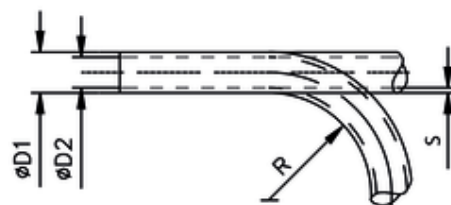

PVU - Druckluftschlauch synthesefadenarmiert

Farbe: Blau

PVU reinforced plastic tube, blue colour

Tubo per aria compressa rinforzato - azzurro

ITV	ØD1	ØD2	S	R	P
423116	10,2	8	1,1	65	35

R = Biegeradius / Bending radius / Raggio di curvatura P = Druck [bar] / Pressure [bar] / Pressione di esercizio [bar]