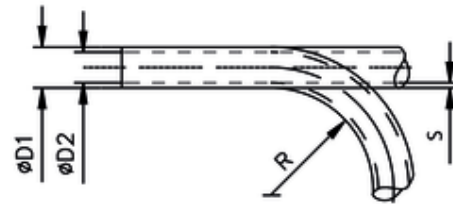

PVU - Druckluftschlauch synthesefadenarmiert

Farbe: blau
PVU reinforced plastic tube, blue colour

<i>ITV</i>	<i>ØD1</i>	<i>ØD2</i>	<i>S</i>	<i>R</i>	<i>P</i>
423116	10,2	8	1,1	65	35

R = Biegeradius / bending radius
P = Druck [bar] / pressure [bar]