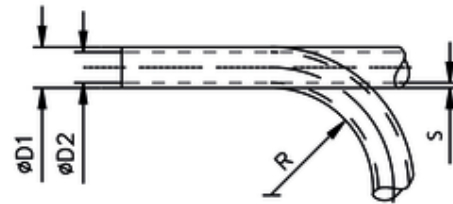

PVU - Druckluftschlauch synthesefadenarmiert

Farbe: blau
PVU reinforced plastic tube, blue colour

<i>ITV</i>	<i>ØD1</i>	<i>ØD2</i>	<i>S</i>	<i>R</i>	<i>P</i>
423120	11,6	9	1,3	70	30

R = Biegeradius / bending radius
P = Druck [bar] / pressure [bar]