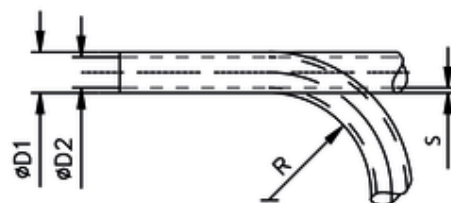

PVU - Druckluftschlauch synthesefadenarmiert

Farbe: Blau

PVU reinforced plastic tube, blue colour

Tubo per aria compressa rinforzato - azzurro

ITV	ØD1	ØD2	S	R	P
423120	11,6	9	1,3	70	30

R = Biegeradius / Bending radius / Raggio di curvatura P = Druck [bar] / Pressure [bar] / Pressione di esercizio [bar]