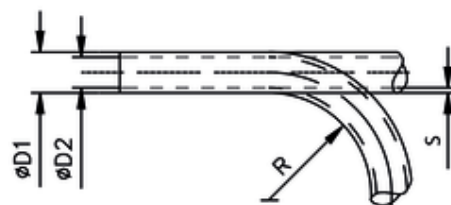

PVU - Druckluftschlauch synthesefadenarmiert

Farbe: Blau

PVU reinforced plastic tube, blue colour

Tubo per aria compressa rinforzato - azzurro

ITV	ØD1	ØD2	S	R	P
423121	12,5	10	1,25	80	28

R = Biegeradius / Bending radius / Raggio di curvatura P = Druck [bar] / Pressure [bar] / Pressione di esercizio [bar]