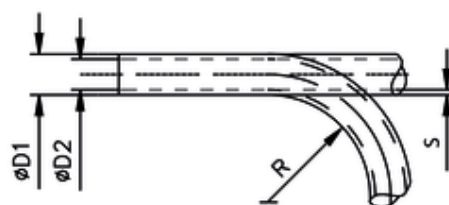

PVU - Druckluftschlauch synthesefadenarmiert

Farbe: blau
PVU reinforced plastic tube, blue colour

<i>ITV</i>	<i>ØD1</i>	<i>ØD2</i>	<i>S</i>	<i>R</i>	<i>P</i>
423121	12,5	10	1,25	80	28

R = Biegeradius / bending radius
P = Druck [bar] / pressure [bar]