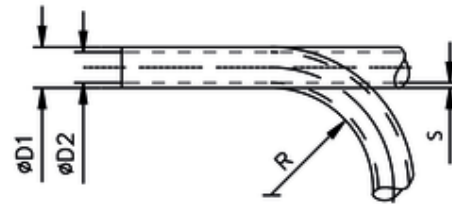

PVU - Druckluftschlauch synthesefadenarmiert

Farbe: blau
PVU reinforced plastic tube, blue colour

| ITV | øD1 | øD2 | S | R | P |
|--------|-----|------|------|----|----|
| 423123 | 15 | 12,5 | 1,25 | 90 | 28 |

R = Biegeradius / bending radius
P = Druck [bar] / pressure [bar]