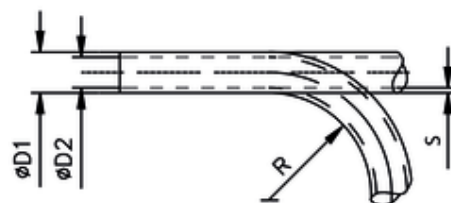

# PVU - Druckluftschlauch synthesefadenarmiert

Farbe: Blau

PVU reinforced plastic tube, blue colour

Tubo per aria compressa rinforzato - azzurro

ITV	ØD1	ØD2	S	R	P
423123	15	12,5	1,25	90	28

R = Biegeradius / Bending radius / Raggio di curvatura P = Druck [bar] / Pressure [bar] / Pressione di esercizio [bar]