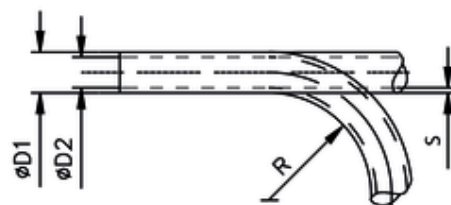

# PVU - Druckluftschlauch synthesefadenarmiert

Farbe: Blau

PVU reinforced plastic tube, blue colour

Tubo per aria compressa rinforzato - azzurro

ITV	ØD1	ØD2	S	R	P
423125	17,6	13	2,3	100	28

R = Biegeradius / Bending radius / Raggio di curvatura P = Druck [bar] / Pressure [bar] / Pressione di esercizio [bar]