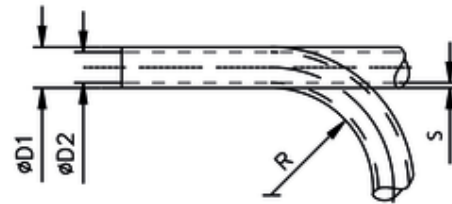

# PVU - Druckluftschlauch synthesefadenarmiert

Farbe: blau  
PVU reinforced plastic tube, blue colour

<i>ITV</i>	<i>ØD1</i>	<i>ØD2</i>	<i>S</i>	<i>R</i>	<i>P</i>
423125	17,6	13	2,3	100	28

R = Biegeradius / bending radius  
P = Druck [bar] / pressure [bar]