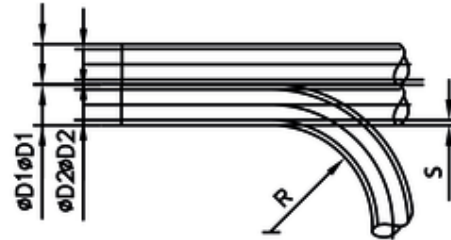

PU-DUO

Polyurethanschläuche 2-fach, Farbe: blau/schwarz
Double polyurethane tube, blue/black colour
Tubo in poliuretano accoppiato - nero azzurro

ITV	ØD1	ØD2	S	R	P
425111	6	4	1,05	18	13

R = Biegeradius / Bending radius / Raggio di curvatura P = Druck [bar] / Pressure [bar] / Pressione di esercizio [bar]