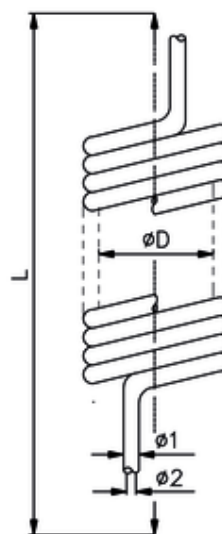

Rohrwendel PA12

Farbe: blau
PA12 helical tube, blue colour

<i>ITV</i>	<i>Ø1</i>	<i>Ø2</i>	<i>ØD</i>	<i>L</i>
427101	6	4	60	2,5 m