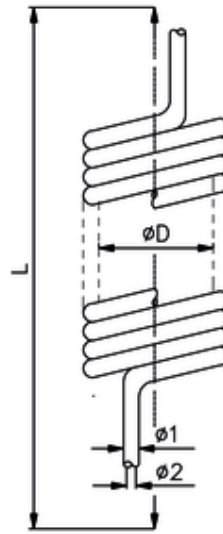

Rohrwendel PA12

Farbe: blau
PA12 helical tube, blue colour
Spirali poliammide - PA12 azzurro

ITV	Ø1	Ø2	ØD	L
427101	6	4	60	2,5 m