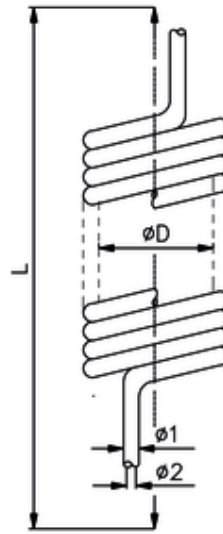

Rohrwendel PA12

Farbe: blau
PA12 helical tube, blue colour
Spirali poliammide - PA12 azzurro

ITV	Ø1	Ø2	ØD	L
427102	6	4	60	5 m