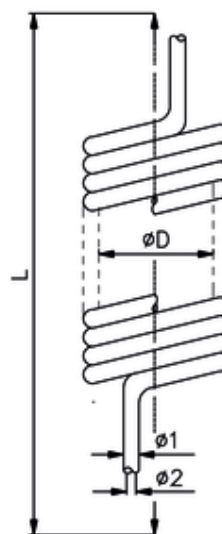

# Rohrwendel PA12

Farbe: blau  
PA12 helical tube, blue colour

<i>ITV</i>	$\varnothing 1$	$\varnothing 2$	$\varnothing D$	<i>L</i>
427102	6	4	60	5 m