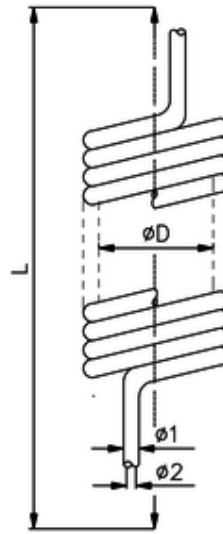

# Rohrwendel PA12

Farbe: blau

PA12 helical tube, blue colour

Spirali poliammide - PA12 azzurro

ITV	Ø1	Ø2	ØD	L
427103	6	4	60	7,5 m