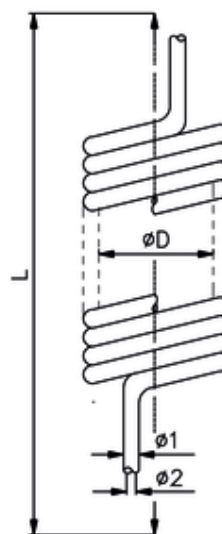

Rohrwendel PA12

Farbe: blau
PA12 helical tube, blue colour

<i>ITV</i>	<i>Ø1</i>	<i>Ø2</i>	<i>ØD</i>	<i>L</i>
427103	6	4	60	7,5 m