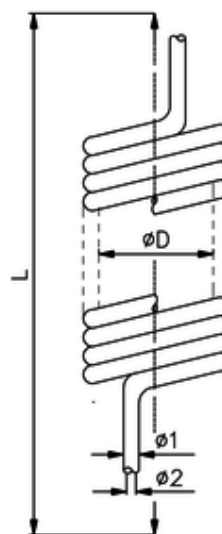

# Rohrwendel PA12

Farbe: blau  
PA12 helical tube, blue colour

<i>ITV</i>	<i>Ø1</i>	<i>Ø2</i>	<i>ØD</i>	<i>L</i>
427104	6	4	60	15 m