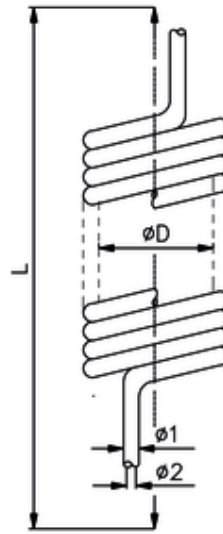

Rohrwendel PA12

Farbe: blau
PA12 helical tube, blue colour
Spirali poliammide - PA12 azzurro

ITV	$\varnothing 1$	$\varnothing 2$	$\varnothing D$	L
427104	6	4	60	15 m