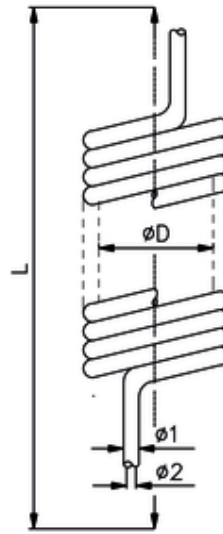

# Rohrwendel PA12

Farbe: blau

PA12 helical tube, blue colour

Spirali poliammide - PA12 azzurro

ITV	Ø1	Ø2	ØD	L
427105	8	6	80	2,5 m