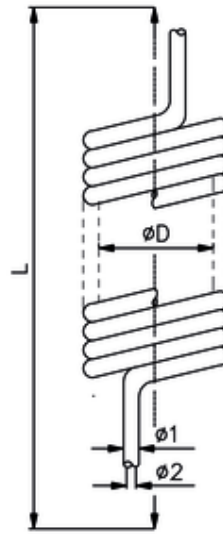

Rohrwendel PA12

Farbe: blau
PA12 helical tube, blue colour
Spirali poliammide - PA12 azzurro

ITV	Ø1	Ø2	ØD	L
427106	8	6	80	5 m