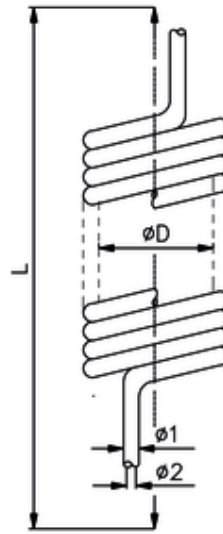

Rohrwendel PA12

Farbe: blau
PA12 helical tube, blue colour
Spirali poliammide - PA12 azzurro

ITV	Ø1	Ø2	ØD	L
427107	8	6	80	7,5 m