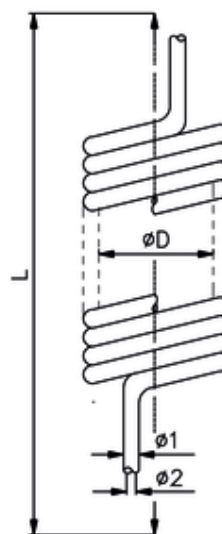

Rohrwendel PA12

Farbe: blau
PA12 helical tube, blue colour

<i>ITV</i>	<i>Ø1</i>	<i>Ø2</i>	<i>ØD</i>	<i>L</i>
427107	8	6	80	7,5 m