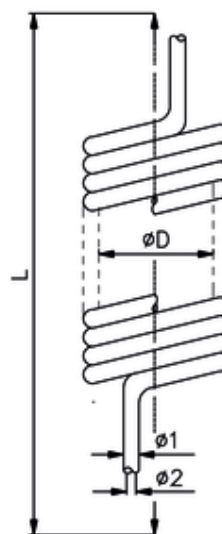

# Rohrwendel PA12

Farbe: blau  
PA12 helical tube, blue colour

<i>ITV</i>	<i>Ø1</i>	<i>Ø2</i>	<i>ØD</i>	<i>L</i>
427108	8	6	80	15 m