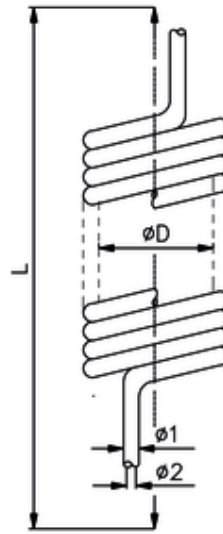

Rohrwendel PA12

Farbe: blau
PA12 helical tube, blue colour
Spirali poliammide - PA12 azzurro

ITV	Ø1	Ø2	ØD	L
427108	8	6	80	15 m