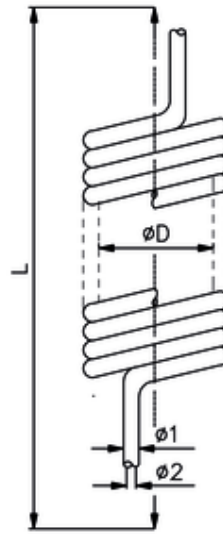

# Rohrwendel PA12

Farbe: blau

PA12 helical tube, blue colour

Spirali poliammide - PA12 azzurro

ITV	Ø1	Ø2	ØD	L
427109	10	8	90	2,5 m