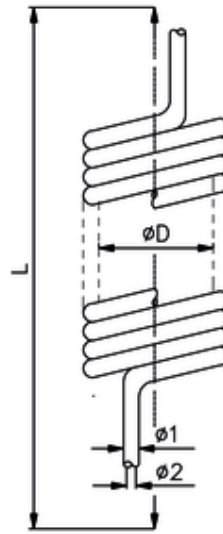

# Rohrwendel PA12

Farbe: blau  
PA12 helical tube, blue colour  
Spirali poliammide - PA12 azzurro

ITV	Ø1	Ø2	ØD	L
427110	10	8	90	5 m