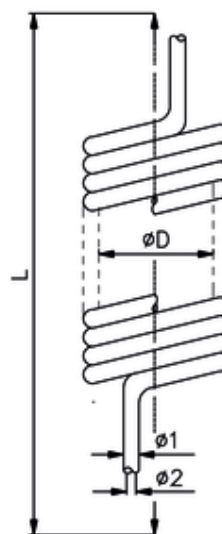

Rohrwendel PA12

Farbe: blau
PA12 helical tube, blue colour

<i>ITV</i>	<i>Ø1</i>	<i>Ø2</i>	<i>ØD</i>	<i>L</i>
427110	10	8	90	5 m