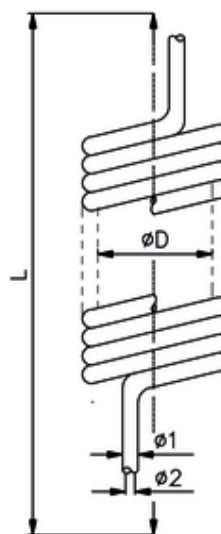

Rohrwendel PA12

Farbe: blau
PA12 helical tube, blue colour

<i>ITV</i>	<i>Ø1</i>	<i>Ø2</i>	<i>ØD</i>	<i>L</i>
427111	10	8	90	7,5 m