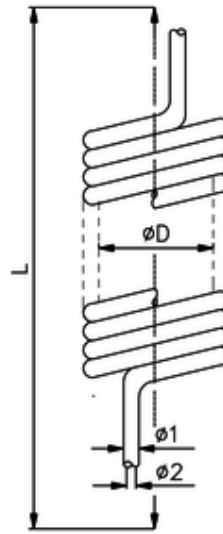

Rohrwendel PA12

Farbe: blau

PA12 helical tube, blue colour

Spirali poliammide - PA12 azzurro

ITV	Ø1	Ø2	ØD	L
427111	10	8	90	7,5 m